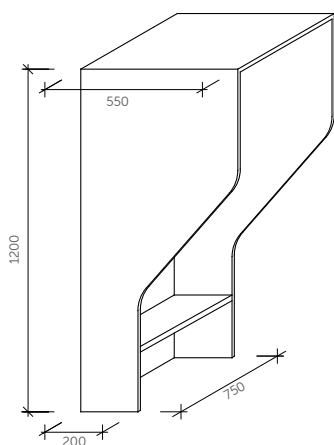

WALL BOOTH

Wall Booth je akustický závěsný telefonní box, který poskytuje klid a soukromí k vyřizování telefonických hovorů. Pro maximální pohodlí můžeme do Vaší Wall Booth nainstalovat také odkládací policičku pro Váš notebook nebo diář.

TECHNICKÉ INFORMACE

Základní rozměry	750 mm x 550 mm x 1200 mm
Konstrukce	Rámová konstrukce vyplněná materiálem pohlcující zvuk
Povrchová úprava	Dekoratивní látka dle vzorníku
Uchycení	Na závěsný systém
Nadstandardní výbava	Odkládací pult