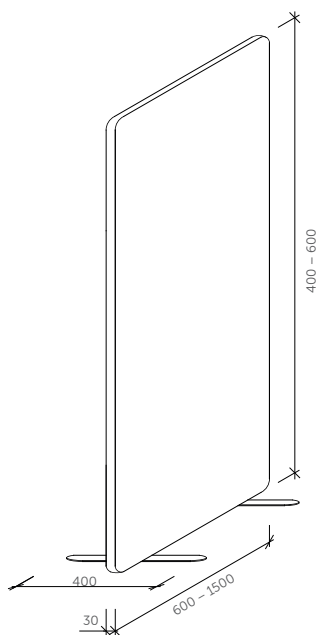

#### TECHNICKÉ INFORMACE

Základní rozměry	Standardní výška 1200 mm, 1500 mm a 1800 mm Standardní šířka do 1500 mm Možnost atypické výroby
Materiál	Nosná deska z obou stran opatřena materiálem pohlcující zvuk
Povrchová úprava	Dekoratívni látka dle vzorníku
Stojné nohy	V bílé   černé barvě