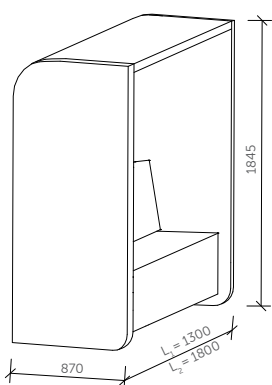

MYSPOt

Akustické sezení uzavřené ze čtyř stran Vám poskytne klid a soukromí kdykoliv potřebujete. MYSPOt lze využít například pro neformální jednání s kolegy. Navíc pokud postavíte dvě sedačky proti sobě, získáte akustické pohodlí blížící se komfortu zasedací místnosti.

TECHNICKÉ INFORMACE

| | |
|------------------|--|
| Základní rozměry | SMALL / 1 300 mm x 870 mm x 1 845 mm LARGE / 1 800 mm x 870 mm x 1 845 mm DUO / 1 800 mm x 870 mm x 1 845 mm |
| Nosný rám | Na bázi dřeva |
| Výplň | Akustická pěna s vysokou pohltivostí zvuku |
| Povrchová úprava | Dekoratивní látka dle vzorníku |