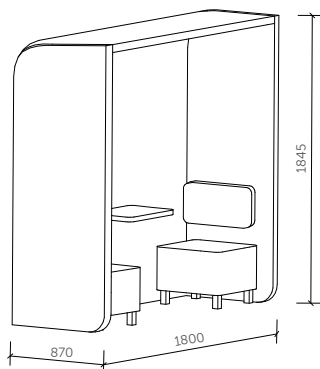

MYSPOt

Akustické sezení uzavřené ze čtyř stran Vám poskytne klid a soukromí kdykoliv potřebujete. MYSPOt lze využít například pro neformální jednání s kolegy. Navíc pokud postavíte dvě sedačky proti sobě, získáte akustické pohodlí blížící se komfortu zasedací místnosti.

TECHNICKÉ INFORMACE

| | |
|------------------|--|
| Základní rozměry | SMALL / 1 300 mm x 870 mm x 1 845 mm LARGE / 1 800 mm x 870 mm x 1 845 mm DUO / 1 800 mm x 870 mm x 1 845 mm |
| Nosný rám | Na bázi dřeva |
| Výplň | Akustická pěna s vysokou pohltivostí zvuku |
| Povrchová úprava | Dekoratивní látka dle vzorníku |