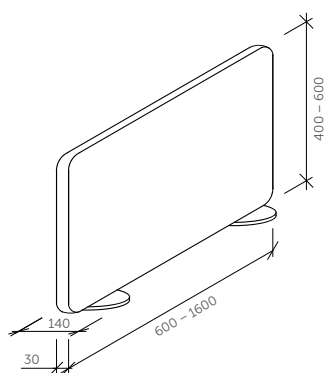

MYSPLACE

Akustické stolní paravány MYSPLACE jsou vhodné pro oddělení jednotlivých pracovních míst. Klíčovým materiálem našich paravánů je špičková akustická pěna vyvinutá speciálně pro pohlcování hluku. Díky vysoce kvalitním látkám mohou být využívány i jako nástěnky.

TECHNICKÉ INFORMACE

Základní rozměry	Standardní výška 400 mm a 600 mm Standardní šířka do 1600 mm Možnost atypické výroby
Materiál	Nosná deska z obou stran opatřena materiálem pohlcující zvuk
Povrchová úprava	Dekoratивní látka dle vzorníku
Stojné nohy	V bílé černé barvě