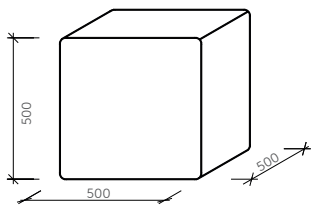

TECHNICKÉ INFORMACE

Základní rozměry	SQUARE: 500 mm x 500 mm x 500 mm ROUND: průměr 500 mm, výška 500 mm DROP: 500 mm x 500 mm x 500 mm
Nosný rám	Na bázi dřeva
Výplň	Akustická pěna s vysokou pohltivostí zvuku
Povrchová úprava	Dekorativní látka dle vzorníku
Sada stojných nohou	V černé barvě