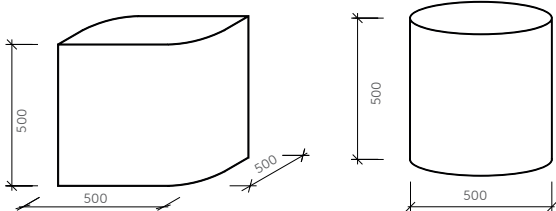

TECHNICKÉ INFORMACE

Základní rozměry	SQUARE: 500 mm x 500 mm x 500 mm ROUND: průměr 500 mm, výška 500 mm DROP: 500 mm x 500 mm x 500 mm
Nosný rám	Na bázi dřeva
Výplň	Akustická pěna s vysokou pohltivostí zvuku
Povrchová úprava	Dekorativní látka dle vzorníku
Sada stojných nohou	V černé barvě