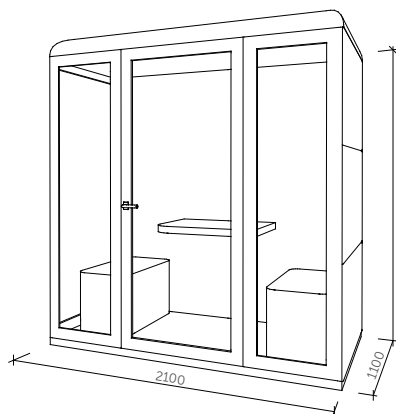

## MICRO OFFICE DOUBLE

MICRO OFFICE DOUBLE je akustická mikro zasedací místnost, která Vám poskytne klid a soukromí během jednání ve dvou. Nebudete tak ničím rušeni Vy ani Vaše kolegové. Ideální pro open-space kanceláře, kde MICRO OFFICE DOUBLE umístíte bez nutnosti stavebních úprav a v případě potřeby i snadno přemístíte.

## TECHNICKÉ INFORMACE

|                       |  |
|-----------------------|--|
| Vnější rozměry        | 2100 mm x 1100 mm x 2250 mm                                      |
| Vnitřní rozměry       | 2000 mm x 990 mm x 2060 mm                                       |
| Váha                  | 500 kg   |
| Proskené stěny        | Protihlukové sklo  |
| Plné stěny            | Sendvičový panel s akustickou výplní s vysokou pohltivostí zvuku |
| Střecha               | Sendvičový panel s akustickou výplní s vysokou pohltivostí zvuku |
| Ventilace             | Kompletní výměna vzduchu do 2 min                                |
| Osvětlení             | LED  |
| Vybavení              | Pracovní stolek, sedáky, elektrická zásuvka, připojení USB a LAN |
| Variabilita barev     | Dekoratивní látka dle vzorníku (vnější a vnitřní stěny, sedáky)  |
| Variabilita materiálů | Lak, dýha (nosný rám, stolek)                                    |