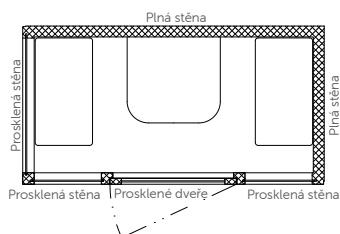

## MICRO OFFICE DOUBLE

MICRO OFFICE DOUBLE je akustická mikro zasedací místnost, která Vám poskytne klid a soukromí během jednání ve dvou. Nebudete tak ničím rušeni Vy ani Vaše kolegové. Ideální pro open-space kanceláře, kde MICRO OFFICE DOUBLE umístíte bez nutnosti stavebních úprav a v případě potřeby i snadno přemístíte.

## TECHNICKÉ INFORMACE

|                       |  |
|-----------------------|--|
| Vnější rozměry        | 2100 mm x 1100 mm x 2250 mm                                      |
| Vnitřní rozměry       | 2000 mm x 990 mm x 2060 mm                                       |
| Váha                  | 500 kg   |
| Proskené stěny        | Protihlukové sklo  |
| Plné stěny            | Sendvičový panel s akustickou výplní s vysokou pohltivostí zvuku |
| Střecha               | Sendvičový panel s akustickou výplní s vysokou pohltivostí zvuku |
| Ventilace             | Kompletní výměna vzduchu do 2 min                                |
| Osvětlení             | LED  |
| Vybavení              | Pracovní stolek, sedáky, elektrická zásuvka, připojení USB a LAN |
| Variabilita barev     | Dekoratивní látka dle vzorníku (vnější a vnitřní stěny, sedáky)  |
| Variabilita materiálů | Lak, dýha (nosný rám, stolek)                                    |