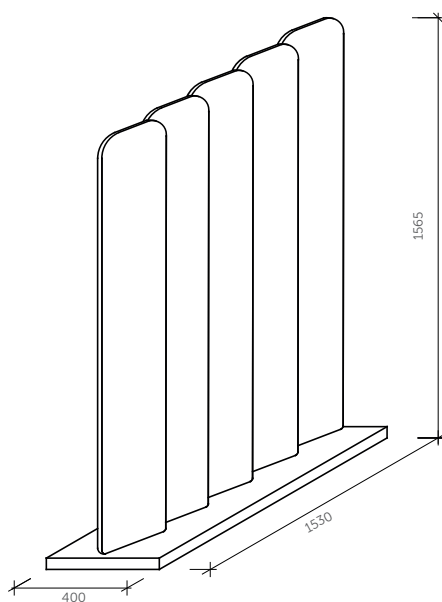

FLEXI

Akustické lamelové paravány FLEXI vytvoří akustickou bariéru a zároveň si můžete s pomocí otočných lamel sami určovat otevřenost Vašeho prostoru. FLEXI má výborné akustické vlastnosti a zároveň je nastavitelným, přenosným a velice originálním interiérovým doplňkem.

TECHNICKÉ INFORMACE

Základní rozměry	1530 mm x 400 mm x 1565 mm
Lamely	Opatřené materiálem pohlcující zvuk
Povrchová úprava	Dekoratívní látka dle vzorníku
Nosná deska	V bílé černé barvě