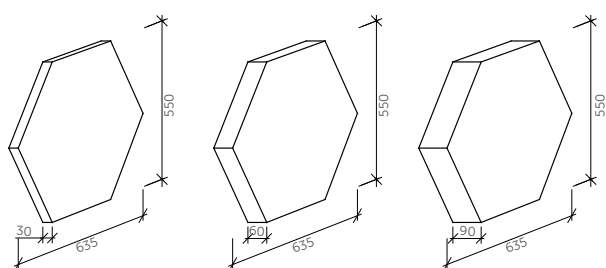

Povrchová úprava Dekorativní látka dle vzorníku

Uchycení Na závěsný systém | kontaktně lepeno

Základní rozměry 550 mm x 550 mm x 30 mm
550 mm x 550 mm x 60 mm
550 mm x 550 mm x 90 mm
Možnost atypické výroby

Nosný rám Na bázi dřeva

Výplň Akustická pěna s vysokou pohltivostí zvuku

Povrchová úprava Dekorativní látka dle vzorníku

Uchycení Na závěsný systém | kontaktně lepeno

TECHNICKÉ INFORMACE

Základní rozměry	550 mm x 635 mm x 30 mm 550 mm x 635 mm x 60 mm 550 mm x 635 mm x 90 mm Možnost atypické výroby
Nosný rám	Na bázi dřeva
Výplň	Akustická pěna s vysokou pohltivostí zvuku
Povrchová úprava	Dekorativní látka dle vzorníku
Uchycení	Na závěsný systém kontaktně lepeno

TECHNICKÉ INFORMACE

Základní rozměry	550 mm x 550 mm x 30 mm 550 mm x 550 mm x 60 mm 550 mm x 550 mm x 90 mm Možnost atypické výroby
Nosný rám	Na bázi dřeva
Výplň	Akustická pěna s vysokou pohltivostí zvuku
Povrchová úprava	Dekorativní látka dle vzorníku
Uchycení	Na závěsný systém kontaktně lepeno