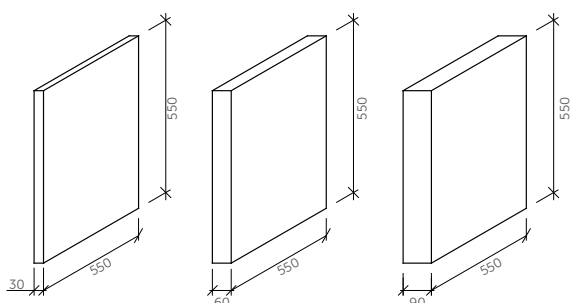

Povrchová úprava Dekorativní látka dle vzorníku

Uchycení Na závěsný systém | kontaktně lepeno

Základní rozměry 550 mm x 550 mm x 30 mm
550 mm x 550 mm x 60 mm
550 mm x 550 mm x 90 mm
Možnost atypické výroby

Nosný rám Na bázi dřeva

Výplň Akustická pěna s vysokou pohltivostí zvuku

Povrchová úprava Dekorativní látka dle vzorníku

Uchycení Na závěsný systém | kontaktně lepeno

TECHNICKÉ INFORMACE

Základní rozměry 550 mm x 475 mm x 30 – 90 mm

Nosný rám Na bázi dřeva

Výplň Akustická pěna s vysokou pohltivostí zvuku

Povrchová úprava Dekorativní látka dle vzorníku

Uchycení Na závěsný systém | kontaktně lepeno

TECHNICKÉ INFORMACE

Základní rozměry	550 mm x 635 mm x 30 mm 550 mm x 635 mm x 60 mm 550 mm x 635 mm x 90 mm Možnost atypické výroby
Nosný rám	Na bázi dřeva
Výplň	Akustická pěna s vysokou pohltivostí zvuku
Povrchová úprava	Dekorativní látka dle vzorníku
Uchycení	Na závěsný systém kontaktně lepeno

TECHNICKÉ INFORMACE

Základní rozměry	550 mm x 550 mm x 30 mm 550 mm x 550 mm x 60 mm 550 mm x 550 mm x 90 mm Možnost atypické výroby
Nosný rám	Na bázi dřeva
Výplň	Akustická pěna s vysokou pohltivostí zvuku
Povrchová úprava	Dekorativní látka dle vzorníku
Uchycení	Na závěsný systém kontaktně lepeno