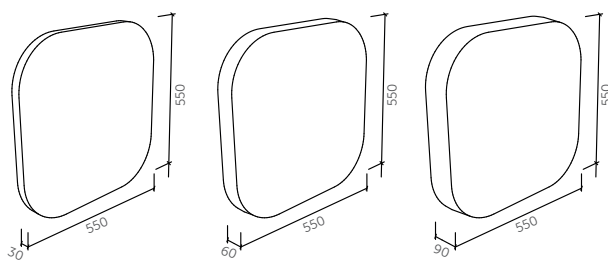

TECHNICKÉ INFORMACE

TECHNICKÉ INFORMACE

Základní rozměry 550 mm x 550 mm x 30 mm
550 mm x 550 mm x 60 mm
550 mm x 550 mm x 90 mm
Možnost atypické výroby

Nosný rám Na bázi dřeva

Výplň Akustická pěna s vysokou pohltivostí zvuku

Povrchová úprava Dekorativní látka dle vzorníku

Uchycení Na závěsný systém | kontaktně lepeno

Základní rozměry 550 mm x 550 mm x 30 mm
550 mm x 550 mm x 60 mm
550 mm x 550 mm x 90 mm
Možnost atypické výroby

Nosný rám Na bázi dřeva

Výplň Akustická pěna s vysokou pohltivostí zvuku

Povrchová úprava Dekorativní látka dle vzorníku

Uchycení Na závěsný systém | kontaktně lepeno

TECHNICKÉ INFORMACE

Základní rozměry 550 mm x 475 mm x 30 – 90 mm

TECHNICKÉ INFORMACE

Základní rozměry	550 mm x 550 mm x 30 mm 550 mm x 550 mm x 60 mm 550 mm x 550 mm x 90 mm Možnost atypické výroby
Nosný rám	Na bázi dřeva
Výplň	Akustická pěna s vysokou pohltivostí zvuku
Povrchová úprava	Dekorativní látka dle vzorníku
Uchycení	Na závěsný systém kontaktně lepeno