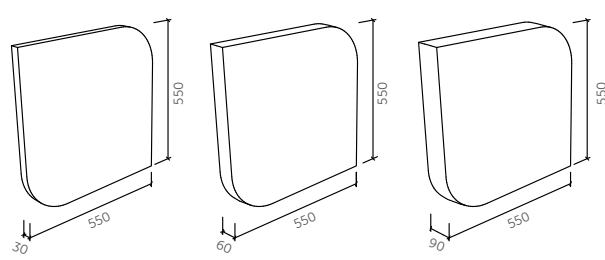

TECHNICKÉ INFORMACE

TECHNICKÉ INFORMACE

Základní rozměry 550 mm x 550 mm x 30 mm
550 mm x 550 mm x 60 mm
550 mm x 550 mm x 90 mm
Možnost atypické výroby

Nosný rám Na bázi dřeva

Výplň Akustická pěna s vysokou pohltivostí zvuku

Povrchová úprava Dekorativní látka dle vzorníku

Uchycení Na závěsný systém | kontaktně lepeno

Základní rozměry 550 mm x 550 mm x 30 mm
550 mm x 550 mm x 60 mm
550 mm x 550 mm x 90 mm
Možnost atypické výroby

Nosný rám Na bázi dřeva

Výplň Akustická pěna s vysokou pohltivostí zvuku

Povrchová úprava Dekorativní látka dle vzorníku

Uchycení Na závěsný systém | kontaktně lepeno

TECHNICKÉ INFORMACE

Základní rozměry 550 mm x 475 mm x 30 – 90 mm

TECHNICKÉ INFORMACE

Základní rozměry	550 mm x 550 mm x 30 mm 550 mm x 550 mm x 60 mm 550 mm x 550 mm x 90 mm Možnost atypické výroby
Nosný rám	Na bázi dřeva
Výplň	Akustická pěna s vysokou pohltivostí zvuku
Povrchová úprava	Dekorativní látka dle vzorníku
Uchycení	Na závěsný systém kontaktně lepeno