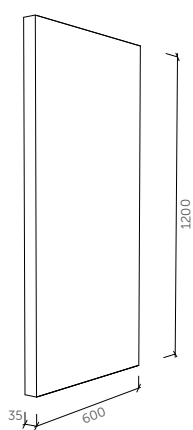

TECHNICKÉ INFORMACE

Modulové rozměry	600 mm x 1200 mm x 25 mm 600 mm x 1200 mm x 35 mm Možnost atypické výroby
Materiál	Dřevoláknitá deska HERADESIGN®
Povrchová úprava	Přírodní dle vzorníku RAL
Uchycení	Kontaktné lepeno vrutý rošt