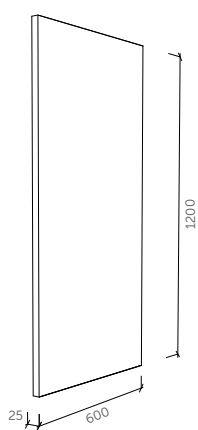

TECHNICKÉ INFORMACE

Modulové rozměry	600 mm x 1200 mm x 25 mm 600 mm x 1200 mm x 35 mm Možnost atypické výroby
Materiál	Dřevoláknitá deska HERADESIGN®
Povrchová úprava	Přírodní dle vzorníku RAL
Uchycení	Kontaktné lepeno vrutý rošt