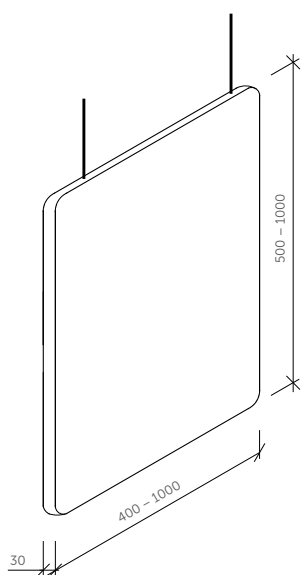

TECHNICKÉ INFORMACE

Základní rozměry	Standardní výška 500 mm a 1000 mm Standardní šířka 400 mm, 700 mm a 1000 mm Možnost atypické výroby
Materiál	Nosná deska z obou stran opatřena materiálem pohlcující zvuk
Povrchová úprava	Dekorativní látka dle vzorníku
Uchycení	Bodový závěsný systém