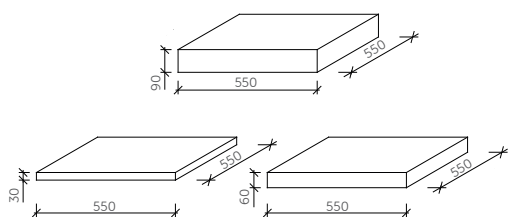

## TECHNICKÉ INFORMACE

Základní rozměry 550 mm x 550 mm x 30 mm  
550 mm x 550 mm x 60 mm  
550 mm x 550 mm x 90 mm  
Možnost atypické výroby

Nosný rám Na bázi dřeva

Výplň Akustická pěna s vysokou pohltivostí zvuku

## TECHNICKÉ INFORMACE

Základní rozměry 550 mm x 635 mm x 30 mm  
550 mm x 635 mm x 60 mm  
550 mm x 635 mm x 90 mm  
Možnost atypické výroby

Nosný rám Na bázi dřeva

Výplň Akustická pěna s vysokou pohltivostí zvuku