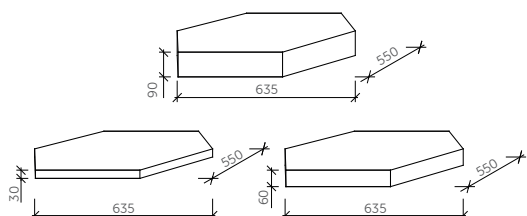

## TECHNICKÉ INFORMACE

Základní rozměry 550 mm x 550 mm x 30 mm  
550 mm x 550 mm x 60 mm  
550 mm x 550 mm x 90 mm  
Možnost atypické výroby

Nosný rám Na bázi dřeva

Výplň Akustická pěna s vysokou pohltivostí zvuku

## TECHNICKÉ INFORMACE

Základní rozměry 550 mm x 635 mm x 30 mm  
550 mm x 635 mm x 60 mm  
550 mm x 635 mm x 90 mm  
Možnost atypické výroby

Nosný rám Na bázi dřeva

Výplň Akustická pěna s vysokou pohltivostí zvuku