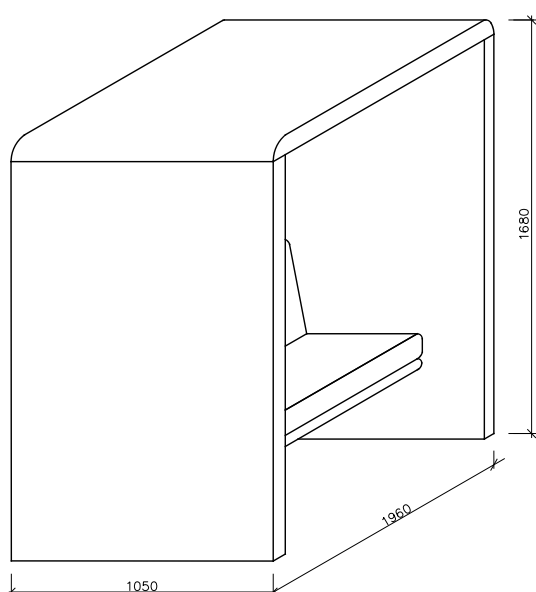

Akustické sezení MYSPO

Akustické sezení uzavřené ze čtyř stran Vám poskytne klid a soukromí kdykoliv potřebujete. MYSPO lze využít například pro neformální jednání s kolegy. Navíc pokud postavíte dvě sedačky proti sobě, získáte akustické pohodlí blízkící se komfortu zasedací místnosti.

MYSPOOT

Technické informace

Základní rozměry	1960 mm x 1050 mm x 1680 mm
Nosný rám	Na bázi dřeva
Výplň	Akustická pěna s vysokou pohltivostí zvuku
Povrchová úprava	Dekoraturní látka dle vzorníku