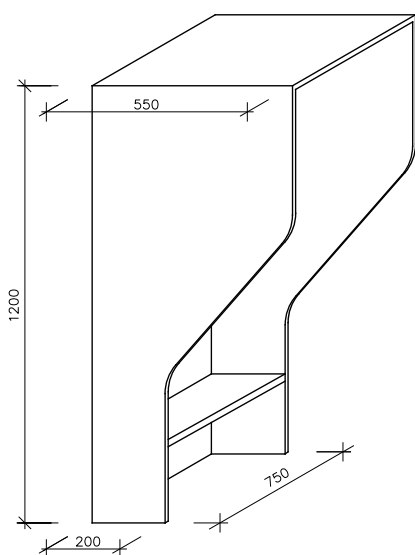

## WALL BOOTH

Wall Booth je závěsný box, který poskytuje klid a soukromí k vyřizování telefonických hovorů. Pro maximální pohodlí můžeme do Vaší Wall Booth nainstalovat také odkládací policičku pro Vaš notebook nebo diář.

## Technické informace

Základní rozměry	750 mm x 550 mm x 1200 mm
Konstrukce	Rámová konstrukce vyplněná materiálem pohlcující zvuk
Povrchová úprava	Dekorativní látka dle vzorníku
Uchycení	Na závěsný systém
Nadstandardní výbava	Odkládací pult