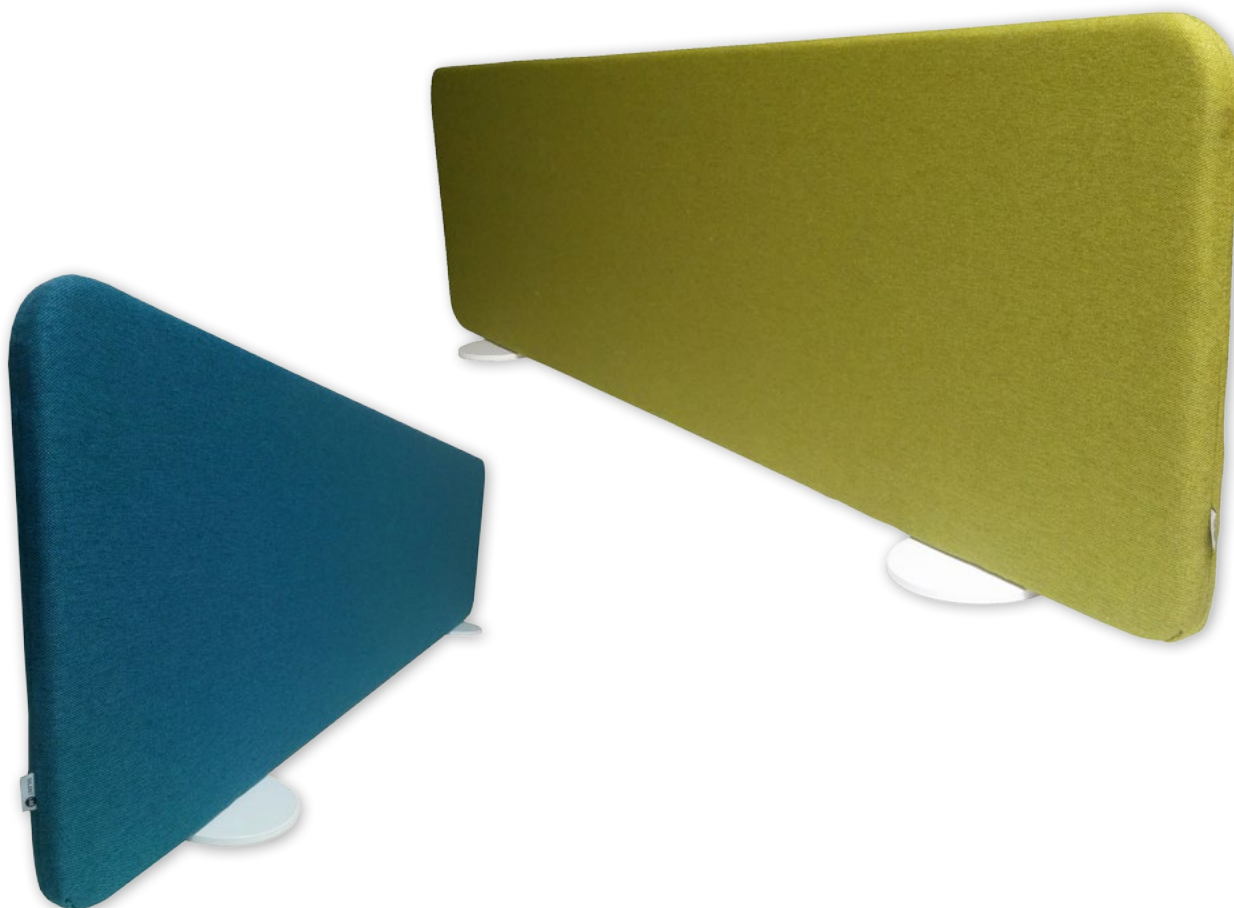

Stolní paravány MYSPACE

Stolní paravány MYSPACE jsou vhodné pro oddělení jednotlivých pracovních míst. Klíčovým materiálem našich paravánů je akustická pěna na bázi melaminu, která byla vyvinuta speciálně pro pohlcování nežádoucího hluku. Díky vysoce kvalitním látkám mohou být využívány i jako nástěnky.

MYSPLACE

Technické informace

Základní rozměry	Standardní výška 400 mm a 600 mm Možnost atypické výroby
Materiál	Nosná deska z obou stran opatřena materiálem pohlcující zvuk
Povrchová úprava	Dekorativní látka dle vzorníku
Stojné nohy	V bílé / černé barvě