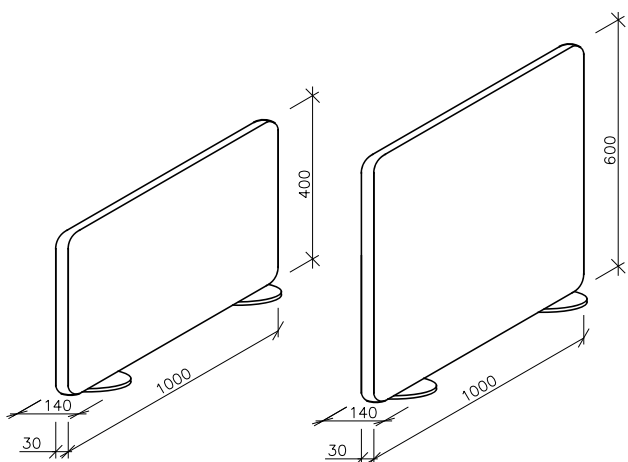

Stolní paravány MYSPACE

Stolní paravány MYSPACE jsou vhodné pro oddělení jednotlivých pracovních míst. Klíčovým materiálem našich paravánů je akustická pěna na bázi melaminu, která byla vyvinuta speciálně pro pohlcování nežádoucího hluku. Díky vysoce kvalitním látkám mohou být využívány i jako nástěnky.

MYSPLACE

Technické informace

Základní rozměry	Standardní výška 400 mm a 600 mm Možnost atypické výroby
Materiál	Nosná deska z obou stran opatřena materiálem pohlcující zvuk
Povrchová úprava	Dekorativní látka dle vzorníku
Stojné nohy	V bílé / černé barvě