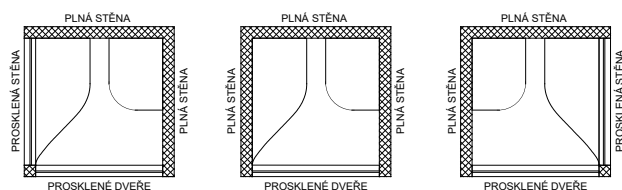

MICRO OFFICE

MICRO OFFICE je alternativou pro vestavěné telefonní a zasedací místnosti. Jedná se o volně stojící mikro kancelář, kterou lze umístit prakticky kamkoliv ve Vašem interiéru, kde tudíž není nutné provádět žádné stavební úpravy.

MICRO OFFICE

Technické informace

Základní rozměry	1050 mm x 1050 mm x 2250 m
Váha	300 kg
Prosklené stěny	Protihlukové sklo
Plné stěny	Sendvičový panel s akustickou výplní s vysokou pohltivostí zvuku
Střecha	Sendvičový panel s akustickou výplní s vysokou pohltivostí zvuku
Ventilace	Kompletní výměna vzduchu do 2 min
Osvětlení	LED
Vybavení	Pracovní stůlek, sedák, elektrická zásuvka
Variabilita barev	Dekoratívni látka dle vzorníku (vnější a vnitřní stěny, sedák)
Variabilita materiálu	Lak, dýha (nosní rám, stůlek)