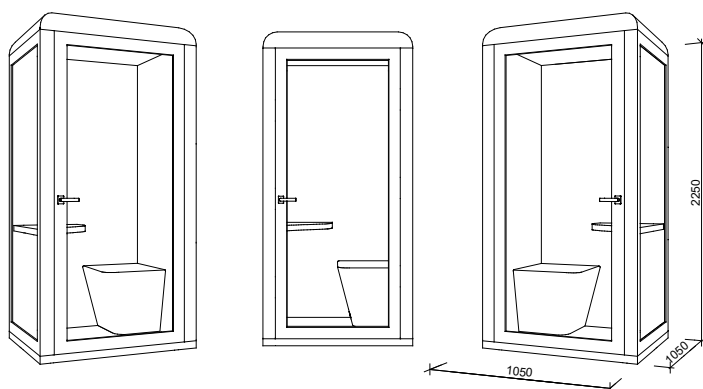

MICRO OFFICE

MICRO OFFICE je alternativou pro vestavěné telefonní a zasedací místnosti. Jedná se o volně stojící mikro kancelář, kterou lze umístit prakticky kamkoliv ve Vašem interiéru, kde tudíž není nutné provádět žádné stavební úpravy.

MICRO OFFICE

Technické informace

Základní rozměry	1050 mm x 1050 mm x 2250 m
Váha	300 kg
Prosklené stěny	Protihlukové sklo
Plné stěny	Sendvičový panel s akustickou výplní s vysokou pohltivostí zvuku
Střecha	Sendvičový panel s akustickou výplní s vysokou pohltivostí zvuku
Ventilace	Kompletní výměna vzduchu do 2 min
Osvětlení	LED
Vybavení	Pracovní stůlek, sedák, elektrická zásuvka
Variabilita barev	Dekoratívni látka dle vzorníku (vnější a vnitřní stěny, sedák)
Variabilita materiálu	Lak, dýha (nosní rám, stůlek)