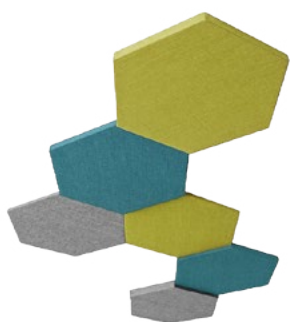

Stropní obklady ABSO

Strop bývá často jediným místem, kam lze umístit akustický obklad. Stropní obklady ABSO pohlcují zvuk, snižují hlučnost a usnadňují tak komunikaci ve Vašich kancelářích. Zvolte rovnoměrné rozmístění obkladů pro celkové vylepšení akustiky prostoru, či zavěšení nad konkrétním místem pro efektivnější absorpci zvuku.

ABS0

Technické informace

| | |
|------------------|--|
| Základní rozměry | 550 mm x 550 mm x 30 mm 550 mm x 550 mm x 60 mm 550 mm x 550 mm x 90 mm Možnost atypické výroby |
| Nosný rám | Na bázi dřeva |
| Výplň | Akustická pěna s vysokou pohltivostí zvuku |
| Povrchová úprava | Dekoratивní látka dle vzorníku |
| Uchycení | Bodový závěsný systém |

Technické informace

| | |
|------------------|--|
| Základní rozměry | 550 mm x 635 mm x 30 mm 550 mm x 635 mm x 60 mm 550 mm x 635 mm x 90 mm Možnost atypické výroby |
| Nosný rám | Na bázi dřeva |
| Výplň | Akustická pěna s vysokou pohltivostí zvuku |
| Povrchová úprava | Dekoratивní látka dle vzorníku |
| Uchycení | Bodový závěsný systém |