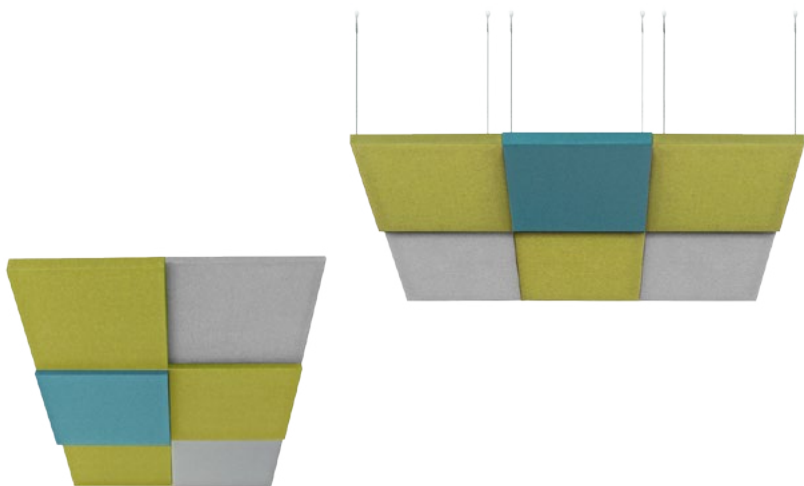

Stropní obklady ABSO

Strop bývá často jediným místem, kam lze umístit akustický obklad. Stropní obklady ABSO pohlcují zvuk, snižují hlučnost a usnadňují tak komunikaci ve Vašich kancelářích. Zvolte rovnoměrné rozmístění obkladů pro celkové vylepšení akustiky prostoru, či zavěšení nad konkrétním místem pro efektivnější absorpci zvuku.

ABS0

Technické informace

| | |
|------------------|--|
| Základní rozměry | 550 mm x 550 mm x 30 mm 550 mm x 550 mm x 60 mm 550 mm x 550 mm x 90 mm Možnost atypické výroby |
| Nosný rám | Na bázi dřeva |
| Výplň | Akustická pěna s vysokou pohltivostí zvuku |
| Povrchová úprava | Dekoratивní látka dle vzorníku |
| Uchycení | Bodový závěsný systém |

Technické informace

| | |
|------------------|--|
| Základní rozměry | 550 mm x 635 mm x 30 mm 550 mm x 635 mm x 60 mm 550 mm x 635 mm x 90 mm Možnost atypické výroby |
| Nosný rám | Na bázi dřeva |
| Výplň | Akustická pěna s vysokou pohltivostí zvuku |
| Povrchová úprava | Dekoratивní látka dle vzorníku |
| Uchycení | Bodový závěsný systém |