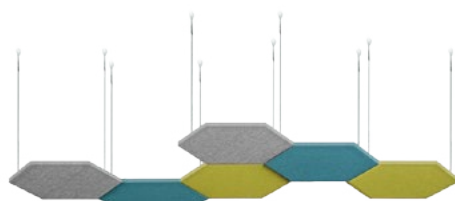

Stropní obklady ABSO

Strop bývá často jediným místem, kam lze umístit akustický obklad. Stropní obklady ABSO pohlcují zvuk, snižují hlučnost a usnadňují tak komunikaci ve Vašich kancelářích. Zvolte rovnoměrné rozmístění obkladů pro celkové vylepšení akustiky prostoru, či zavěšení nad konkrétním místem pro efektivnější absorpci zvuku.

ABS0

Technické informace

| | |
|------------------|--|
| Základní rozměry | 550 mm x 550 mm x 30 mm 550 mm x 550 mm x 60 mm 550 mm x 550 mm x 90 mm Možnost atypické výroby |
| Nosný rám | Na bázi dřeva |
| Výplň | Akustická pěna s vysokou pohltivostí zvuku |
| Povrchová úprava | Dekoratивní látka dle vzorníku |
| Uchycení | Bodový závěsný systém |

Technické informace

| | |
|------------------|--|
| Základní rozměry | 550 mm x 635 mm x 30 mm 550 mm x 635 mm x 60 mm 550 mm x 635 mm x 90 mm Možnost atypické výroby |
| Nosný rám | Na bázi dřeva |
| Výplň | Akustická pěna s vysokou pohltivostí zvuku |
| Povrchová úprava | Dekoratивní látka dle vzorníku |
| Uchycení | Bodový závěsný systém |